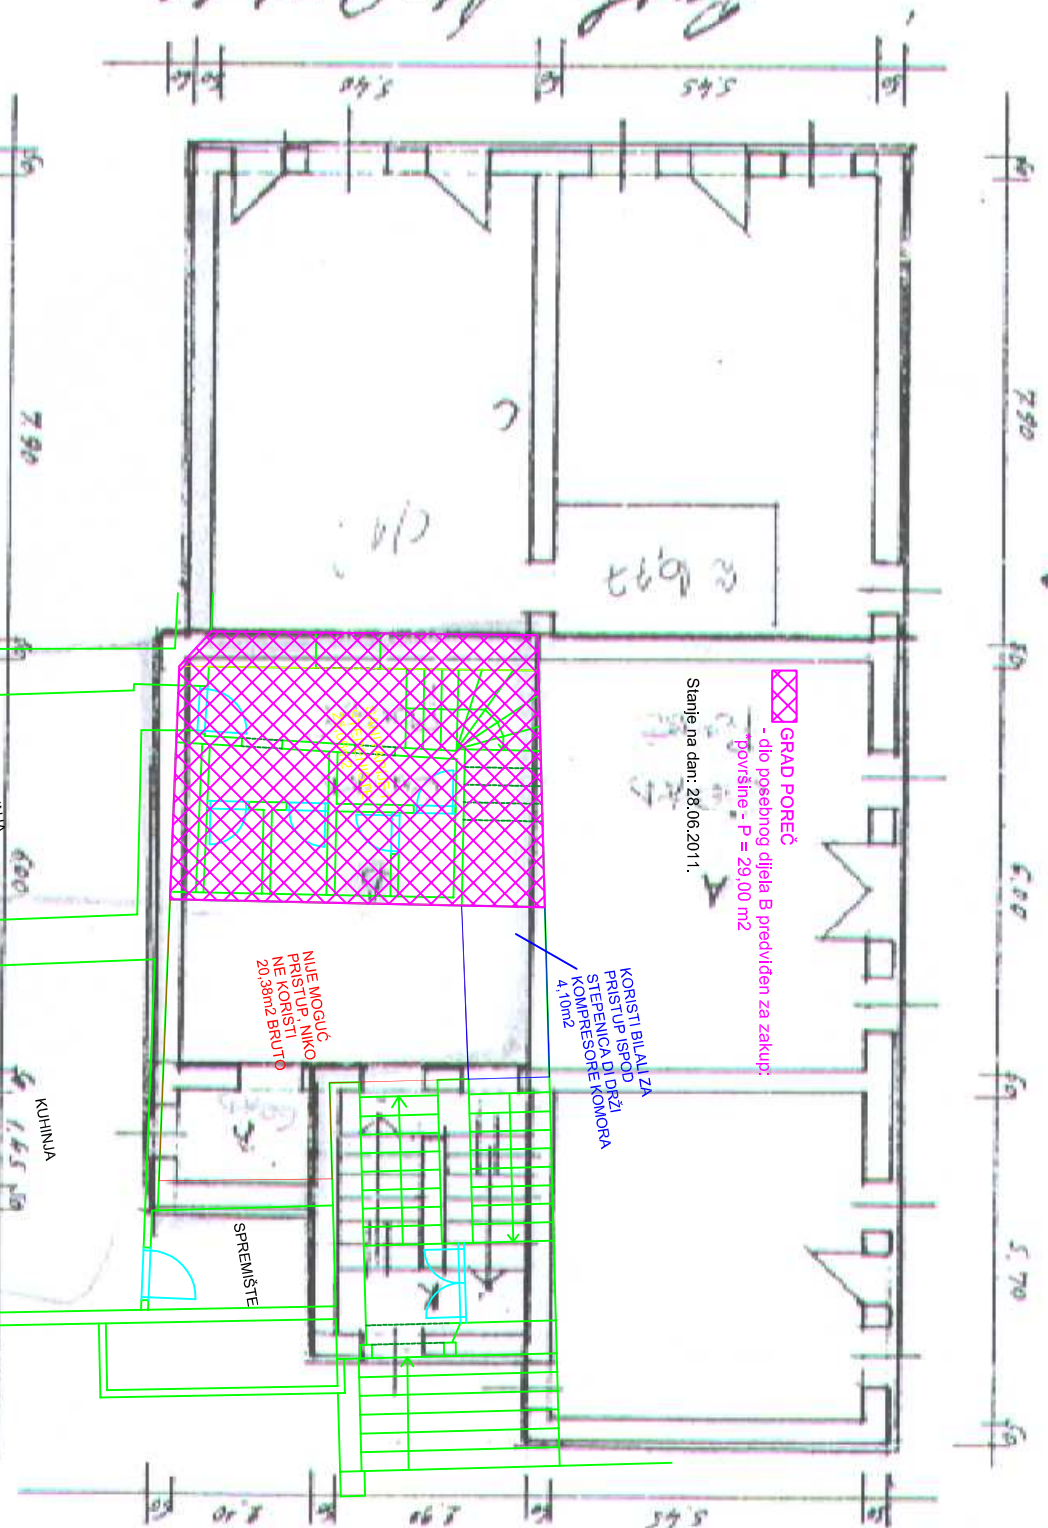

U ZGRADE SAGRADENE NA KAT. GEST. 489/1 K UZGRADSKA 9 U POKRSTIJI OD 349 m²

1:200

PR
Bike

Parti M. Gupta

Uzgradska 9

OUR zagospodarjenje stambenih zgradama «Bom»

CRTPP: